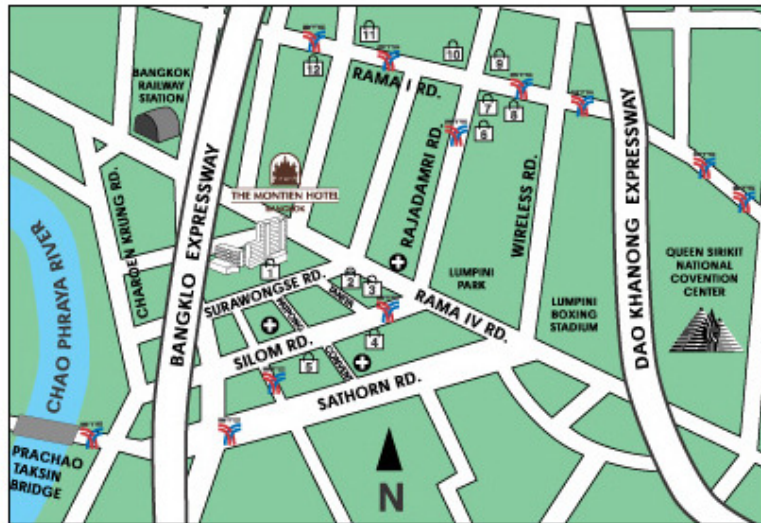

Montien Hotel Bangkok

Please print this direction guide in Thai language and show it to the taxi drivers at the airport.

กรุณาพาผู้โดยสารท่านนี้
ไปยังโรงแรมแห่งนี้ด้วยครับ

Montien Hotel Bangkok

126/2 Khao San Road Bangkok 10200

โรงแรมมนตรี กรุงเทพ

126/2 ถนนข้าวสาร กรุงเทพฯ 10200